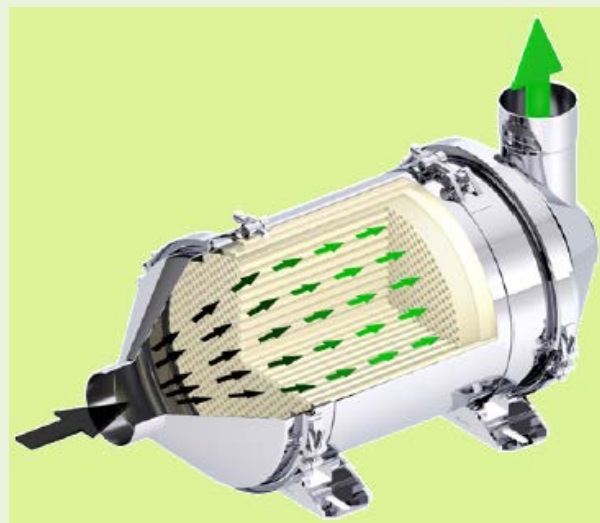

## 柴油引擎黑煙濾煙器濾芯

適用：商用柴油車/商用卡車/貨車/

拖車/巴士...

/重型機具柴油引擎(堆高機/吊車...)

/柴油引擎發電機

(堇青石材質濾芯)

濾煙器尺寸及價格請洽詢業務人員

(濾芯特價優惠中!!)

## 柴油引擎黑煙濾煙器濾芯

適用：商用柴油車/商用卡車/貨車/

拖車/巴士...

/重型機具柴油引擎(堆高機/吊車...)

/柴油引擎發電機

(碳化矽材質濾芯)

濾煙器尺寸及價格請洽詢業務人員

(濾芯特價優惠中!!)

## 柴油引擎 **SCR** 蜂巢式觸媒

適用：商用柴油車/商用卡車/貨車/

拖車/巴士...

/重型機具柴油引擎(堆高機/吊車...)

/柴油引擎發電機

(堇青石材質蜂巢式 SCR 觸媒)

尺寸及價格請洽詢業務人員

(特價優惠中!!)