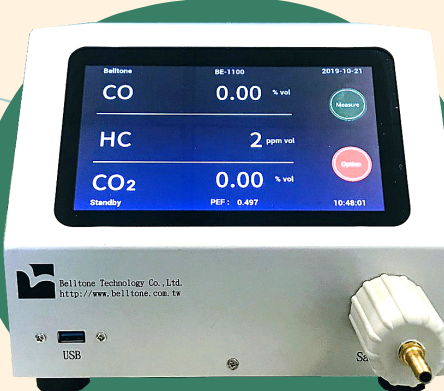

貝爾特科技有限公司

Belltone Technology Co., Ltd. 本公司保有最終修改、變更、活動解釋及取消本活動之權利。若有修改，恕不另行通知

無痛轉換

公文服務
資料庫轉換
通通免費全部搞定

高投報率

迅速驗車
容易操作
環保署補助輕鬆領

✓ 可挑選自己喜歡的機型 **BE-1000 or BE-1100**

BE-1000

(傳統按鍵式面板。手感極佳，重現經典)

BE-1100

(業界唯一觸控式螢幕，高科技體驗)

✓ 舊機台貝爾特用**\$15,000**高價收購

✓ 價格直接折抵

BE-1000 原NT\$~~120,000~~
\$105,000

BE-1100 原NT\$~~124,800~~
\$109,800

✓ 免費贈送店頭管理系統(價值NT\$3,990)